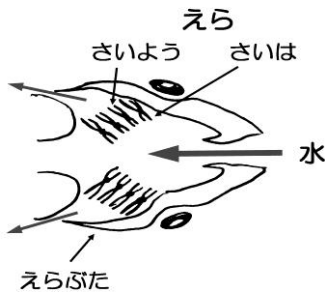

この図は、頭の上にかざして星空と合わせ  
ましょう。円の中央が真上です。

## プラネタリウム 同時投影・本日の星空解説

2月14日まで プラネタリウム **ちびまる子ちゃん 星にねがいを!**

2月20日から **ポラリス** 2月16日～19日はプラネタリウムの投影はありません。  
…… 2月19日 15:00から試写会があります。

氷のナゾに挑むペンギンとシロクマの宇宙大作戦!

**2月・3月の休館日** 月曜日(3月21日を除く)、3月22日(火)

**プラネタリウム投影開始時刻** 投影は約45分です。 **開館時間** 9時30分～16時30分

11:00 (13:00) 14:00 15:30

( )は、土・日曜日・休日・春休み

料金		入館料	プラネタリウム観覧料
大人 (1人あたり)		300円	300円
小中学生 (1人あたり)		150円	150円

小学校就学前の幼児は、無料です。 団体は有料30人以上で割引料金となります。

1階のビデオ「干潟のカニ」にうつっているトビハゼは、水中を泳ぐことはほとんどありません。一日のほとんどの時間は干潟のどろの上にあります。エラで水呼吸もしますが、水につかなくてもいいように、皮ふで空気呼吸ができるように進化したので、干潟の上でも平気で生活できるのです。ウナギも同様に皮ふ呼吸をするので陸上をはっていどうできます。