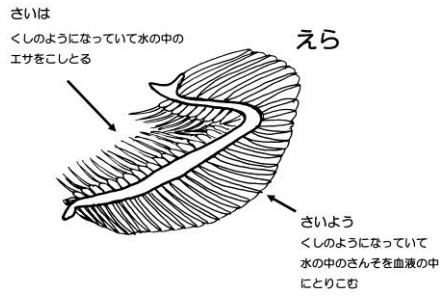

この図は、頭の上にかざして星空と合わせ  
ましょう。円の中央が真上です。

## プラネタリウム 同時投影・本日の星空解説

2月14日まで プラネタリウム **ちびまる子ちゃん 星にねがいを!**

2月20日から **ポラリス** 2月16日～19日はプラネタリウムの投影はありません。  
…… 2月19日 15:00から試写会があります。

氷のナゾに挑むペンギンとシロクマの宇宙大作戦!

**2月・3月の休館日** 月曜日(3月21日を除く)、3月22日(火)

**プラネタリウム投影開始時刻** 投影は約45分です。 **開館時間** 9時30分～16時30分

11:00 (13:00) 14:00 15:30

( )は、土・日曜日・休日・春休み

料金		入館料	プラネタリウム観覧料
大人 (1人あたり)		300円	300円
小中学生 (1人あたり)		150円	150円

小学校就学前の幼児は、無料です。 団体は有料30人以上で割引料金となります。

1階のビデオ「干潟のカニ」にうつっているトビハゼは、水中を泳ぐことはほとんどありません。一日のほとんどの時間は干潟のどろの上にあります。エラで水呼吸もしますが、水につかなくてもいいように、皮ふで空気呼吸ができるように進化したので、干潟の上でも平気で生活できるのです。ウナギも同様に皮ふ呼吸をするので陸上をはっていどうできます。